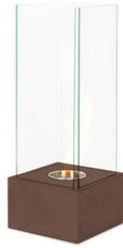

Tete a tete  
(FP/007)

Cheminée au bioethanol de sol

Crossing  
(FP/006)

Cheminée au bioethanol de sol

Duecilindri  
(FP/001)

Cheminée au bioethanol de table

# Cheminées sur pied

Piper  
(FP/044)  
Lampada da tavolo

Levels  
(FP/009/RU)  
Caminetti al bioetanolo

Levels  
(FP/009/GR)  
Caminetti al bioetanolo

Daysign  
(FP/037/GR)  
Cheminée au bioethanol de sol  
**QUANTITÉS DISPONIBLES: 3**