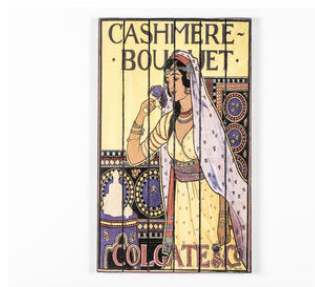

Pannelli in legno

Pannello
(LC/006)
pannello Decorativo (120 x 4 cm)

Pannello
(LC/017)
pannello Decorativo (110 x 4 cm)

Pannello
(LC/002)
pannello Decorativo (120 x 4 cm)

Automobile club
(WEAL047)
Stampa su legno (60 x 100 cm)

Morris major
(WEAL046)
Stampa su legno (60 x 100 cm)

Pierce arrow
(WEAL045)
Stampa su legno (60 x 100 cm)

Cashmere bouquet
(WEAL043)
Stampa su legno (60 x 100 cm)

Les parfums
(WEAL042)
Stampa su legno (60 x 100 cm)