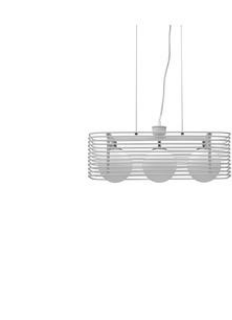

# Pendel- & Wandleuchten

Antares  
(LA/139)  
LED Wandleuchte

Jaula  
(LA/152/OR)  
Pendelleuchte

Jaula  
(LA/152/N)  
Pendelleuchte

Spica  
(LA/151/N)  
Pendelleuchte

Sirio  
(LA/150/R)  
Pendelleuchte

Mizar  
(LA/142/N)  
LED Pendelleuchte

Idra  
(LA/135)  
Pendelleuchte

Cage  
(LA/111/NE)  
Pendelleuchte

Egg  
(LA/104/TO)  
Pendelleuchte

Egg  
(LA/104/NE)  
Pendelleuchte

Tennis  
(LA/123/GC)  
Pendelleuchte  
**ERHÄLTICHE MENGEN: 1**

Cage  
(LA/112/BI)  
Pendelleuchte

Cage  
(LA/114/BI)  
Pendelleuchte  
**ERHÄLTICHE MENGEN: 3**

Bells  
(LA/127/NE)  
Pendelleuchte

Bells  
(LA/127/BI)  
Pendelleuchte

Kande  
(LA/068/B)  
Pendelleuchte

Kande  
(LA/068/N)  
Pendelleuchte

Pico  
(LA/063/A)  
Pendelleuchte

**ERHÄLTICHE MENGEN: 3**

Pop  
(LA/057/N)  
Pendelleuchte