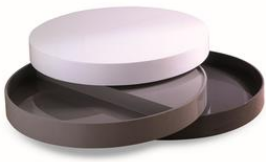

Diamond medium
(FS/179/WA)
Couchtisch (120 x 70 cm)

Diamond medium
(FS/179/GS)
Couchtisch (120 x 70 cm)

Diamond small
(FS/178/WA)
Couchtisch / Beistelltisch(60 x 60 cm)

Diamond small
(FS/178/GS)
Couchtisch / Beistelltisch(60 x 60 cm)

Bowl
(OM/093/B)
Couchtisch (60 x 60 cm)
ERHÄLTICHE MENGEN: 3

Drop
(OM/142)
Couchtisch (140 x 80 cm)

Twist 2
(OM/116/A)
Couchtisch (50 x 50 cm)

Twist 1
(OM/115/A)
Couchtisch (90 x 90 cm)

Sasso big
(FS/003/WA)
Couchtisch (74 x 123 cm)