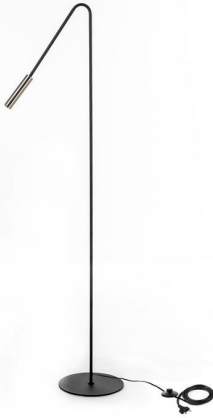

# Vega

LED Stehleuchte

LA/144

### Produkteigenschaften

LED Stehleuchte  
Schirm aus vernickeltem Metallrohr  
• Struktur aus lackiertem Metall  
Schwarzes Segeltuchkabel mit  
Fußschalter  
4W LED-Licht (3000 Kelvin) enthalten

### Produktmerkmale

LED Stehleuchte  
Schirm aus vernickeltem Metallrohr  
• Struktur aus lackiertem Metall  
Schwarzes Segeltuchkabel mit  
Fußschalter  
4W LED-Licht (3000 Kelvin) enthalten

### Materiell

Lampenschirm: Metall  
Structure: Metall  
Base: Metall