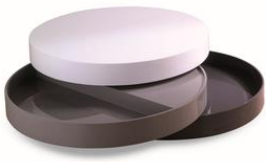

Sabatino
(CO/020/MA)
Table basse (Ø.40,5 x Ø.40,5 cm)

Scarf
(FS/182/WA)
Table basse / meuble TV(123 x 60 cm)

Scarf
(FS/182/GS)
Table basse(123 x 60 cm)

Diamond big
(FS/180/VI)
Table basse (102 x 102 cm)

QUANTITÉS DISPONIBLES: 2

Diamond medium
(FS/179/WA)
Table basse(120 x 70 cm)

Diamond medium
(FS/179/GS)
Table basse(120 x 70 cm)

Diamond small
(FS/178/WA)
Table basse / table d'appoint(60 x 60 cm)

Diamond small
(FS/178/GS)
Table basse / table d'appoint(60 x 60 cm)

Bowl
(OM/093/B)
Table basse (60 x 60 cm)
QUANTITÉS DISPONIBLES: 3

Drop
(OM/142)
Table basse (140 x 80 cm)

Twist 2
(OM/116/A)
Table basse (50 x 50 cm)

Twist 1
(OM/115/A)
Table basse (90 x 90 cm)

Sasso big
(FS/003/WA)
Table basse(74 x 123 cm)

Sasso big
(FS/003/GS)
Table basse(74 x 123 cm)

Sasso medium
(FS/002/WA)
Table basse(52 x 98 cm)

Sasso medium
(FS/002/GS)
Table basse(52 x 98 cm)

Sasso small
(FS/001/WA)
Table basse(50 x 75 cm)

Trapezio
(FS/141/WA)
Table basse(100 x 52 cm)