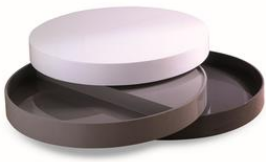

Sabatino
(CO/020/MA)
Table basse (Ø.40,5 x Ø.40,5 cm)

Scarf
(FS/182/WA)
Table basse / meuble TV(123 x 60 cm)

Scarf
(FS/182/GS)
Table basse(123 x 60 cm)

Diamond big
(FS/180/VI)
Table basse (102 x 102 cm)

Diamond medium
(FS/179/WA)
Table basse(120 x 70 cm)

Diamond medium
(FS/179/GS)
Table basse(120 x 70 cm)

Diamond small
(FS/178/WA)
Table basse / table d'appoint(60 x 60 cm)

QUANTITÉS DISPONIBLES: 2

Diamond small
(FS/178/GS)
Table basse / table d'appoint(60 x 60 cm)

Bowl
(OM/093/B)
Table basse (60 x 60 cm)
QUANTITÉS DISPONIBLES: 3

Drop
(OM/142)
Table basse (140 x 80 cm)

Twist 2
(OM/116/A)
Table basse (50 x 50 cm)

Twist 1
(OM/115/A)
Table basse (90 x 90 cm)

Sasso big
(FS/003/WA)
Table basse(74 x 123 cm)

Sasso big
(FS/003/GS)
Table basse(74 x 123 cm)

Sasso medium
(FS/002/WA)
Table basse(52 x 98 cm)

Sasso medium
(FS/002/GS)
Table basse(52 x 98 cm)

Sasso small
(FS/001/WA)
Table basse(50 x 75 cm)

Trapezio
(FS/141/WA)
Table basse(100 x 52 cm)