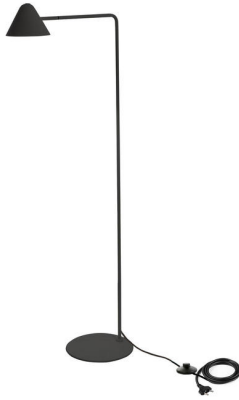

Antares

Lampadaire LED

LA/137

Description

Caractéristiques produit

- Lampadaire LED
- abat-jour en métal peint
- Structure en métal peint
- câble tissu noir avec interrupteur à pédale
- source LED 5W (3000 Kelvin) déjà doté

Caracteristiques du produit

- Lampadaire LED
- abat-jour en métal peint
- Structure en métal peint
- câble tissu noir avec interrupteur à pédale
- source LED 5W (3000 Kelvin) déjà doté

Infos techniques

Code

LA/137

Nom

Antares

Matériaux

abat-jour: métal
Structure: métal
Base: marbre

Couleur

Paralume: noir mat
structure: noir mat
base: noir

Encombrement