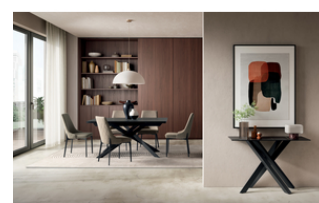

Consolle con top in ceramica su vetro e struttura in metallo Bronzo.

Xenia

(OM/511/PO)

Consolle con top in ceramica su vetro e struttura in metallo Nero.

Xenia

(OM/511/MB)

Consolle con top in ceramica su vetro e struttura in metallo Antracite.