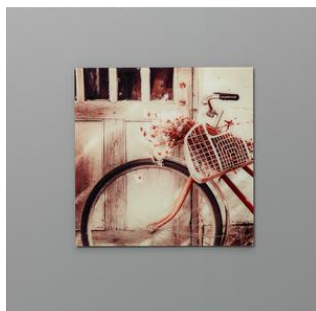

Stampe su vetro

Cod 1049
(CO/049)

Stampa su vetro (90 x 60 cm)

Cod 1048/c
(CO/048/C)

Stampa su vetro (70 x 70 cm)

Cod 1048/b
(CO/048/B)

Stampa su vetro (70 x 70 cm)

Cod 1047/c
(CO/047/C)

Stampa su vetro (70 x 70 cm)

Cod 1047/b
(CO/047/B)

Stampa su vetro (70 x 70 cm)

Cod 1047/a
(CO/047/A)

Stampa su vetro (70 x 70 cm)

Rome
(QU/344)

Stampa su vetro (80 x 120 cm)

Q.TÀ DISPONIBILI: 2

Stampe su vetro
(QU/329)

Stampa su vetro (60 x 60 cm)