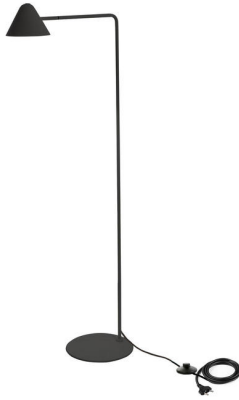

# Antares

Lampada da terra LED

LA/137

### Caratteristiche prodotto

- Lampada da terra LED
- Paralume in metallo verniciato
- Struttura in metallo verniciato
- Cavo telato nero con interruttore a pedale
- Luce LED 5W (3000 Kelvin) inclusa

### Misure prodotto

Lunghezza: 45,5 cm  
Profondità: 25 cm  
Altezza: 129,5 cm  
Altezza Paralume: cm  
Peso netto: 4,2 Kg

### Materiale

Paralume: Metallo  
Struttura: Metallo  
Base: Marmo