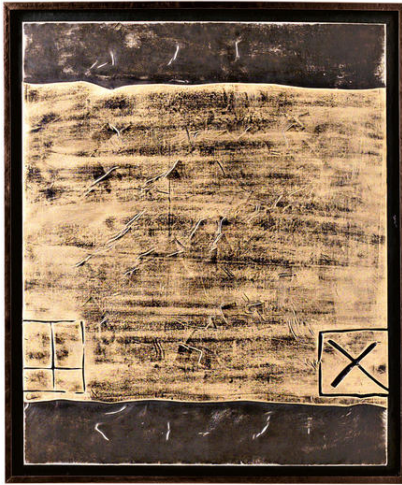

Quadro

Olio su tela
(100 x 120 cm)

QU/036/A

Descrizione

Caratteristiche prodotto

- Olio su tela
- Dipinti a olio o acrilico su tela. 100% dipinto a mano
- Dotato di gancio già montato sulla barra di legno per appenderlo facilmente
- Dato che ogni dipinto è 100% realizzato a mano, i dipinti possono essere leggermente diversi dall'immagine. A causa dei diversi marchi di monitor, i colori reali potrebbero essere leggermente diversi dall'immagine

Misure prodotto

Larghezza: 100 cm
Altezza: 120 cm
Spessore: 3 cm
Peso netto: 5 Kg

Info tecniche

Codice
QU/036/A
Nome
Quadro
Materiale
Finitura: Pittura ad olio Tela: Tela Telaio: Legno

Colore
Tela: multicolor
Dimensioni ingombro
3cm X 100cm H. 120cm
Peso netto
5